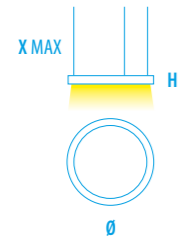

# LOOP

SOLO LUCE DIRETTA  
ONLY DIRECT LIGHT

**2129/S50-1**  
W 33 - Vdc 24  
Lm 1.650  
M 2.700°K - C 3.000°K  
W 4.000°K  
H 40 mm  
H MAX 1.700 mm  
Ø 500 mm

+

**2129/R1-60** O/OR  
W 60 - Vac 230  
H 45 mm  
L 360x145 mm  
DIMMERABILE / DIMMABLE  
**2129/R1-60 - D4**  
Taglio di fase / Phase Cut  
**2129/R1-60 - D6**  
1-10V - DALI - PUSH - Bluetooth  
**2129/R1-60 - D7**  
ZigBee  
**2129/R1-60 - D8**  
CASAMBI

**2129/R220-60**  
W 60 - Vac 230  
H 45 mm  
Ø 280 mm + Ø 220 mm  
DIMMERABILE / DIMMABLE  
**2129/R220-60 - D4**  
Taglio di fase / Phase Cut  
**2129/R220-60 - D6**  
1-10V - DALI - PUSH - Bluetooth  
**2129/R220-60 - D7**  
ZigBee  
**2129/R220-60 - D8**  
CASAMBI

**2129/S60-1**  
W 39 - Vdc 24  
Lm 1.850  
M 2.700°K - C 3.000°K  
W 4.000°K  
H 40 mm  
H MAX 1.700 mm  
Ø 600 mm

+

**2129/R1-60** O/OR  
W 60 - Vac 230  
H 45 mm  
L 360x145 mm  
DIMMERABILE / DIMMABLE  
**2129/R1-60 - D4**  
Taglio di fase / Phase Cut  
**2129/R1-60 - D6**  
1-10V - DALI - PUSH - Bluetooth  
**2129/R1-60 - D7**  
ZigBee  
**2129/R1-60 - D8**  
CASAMBI