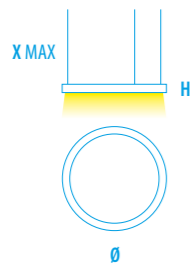

# LOOP

SOLO LUCE DIRETTA  
ONLY DIRECT LIGHT

**2129/S50-1**  
W 33 - Vdc 24  
Lm 1.650  
M 2.700°K - C 3.000°K  
W 4.000°K  
H 40 mm  
H MAX 1.700 mm  
Ø 500 mm

+

**2129/R1-60** O/OR  
W 60 - Vac 230  
H 45 mm  
L 360x145 mm  
DIMMERABILE / DIMMABLE  
**2129/R1-60 - D4**  
Taglio di fase / Phase Cut  
**2129/R1-60 - D6**  
1-10V - DALI - PUSH - Bluetooth  
**2129/R1-60 - D7**  
ZigBee  
**2129/R1-60 - D8**  
CASAMBI

**2129/R220-60**  
W 60 - Vac 230  
H 45 mm  
Ø 280 mm + Ø 220 mm  
DIMMERABILE / DIMMABLE  
**2129/R220-60 - D4**  
Taglio di fase / Phase Cut  
**2129/R220-60 - D6**  
1-10V - DALI - PUSH - Bluetooth  
**2129/R220-60 - D7**  
ZigBee  
**2129/R220-60 - D8**  
CASAMBI

**2129/S60-1**  
W 39 - Vdc 24  
Lm 1.850  
M 2.700°K - C 3.000°K  
W 4.000°K  
H 40 mm  
H MAX 1.700 mm  
Ø 600 mm

+

**2129/R1-60** O/OR  
W 60 - Vac 230  
H 45 mm  
L 360x145 mm  
DIMMERABILE / DIMMABLE  
**2129/R1-60 - D4**  
Taglio di fase / Phase Cut  
**2129/R1-60 - D6**  
1-10V - DALI - PUSH - Bluetooth  
**2129/R1-60 - D7**  
ZigBee  
**2129/R1-60 - D8**  
CASAMBI