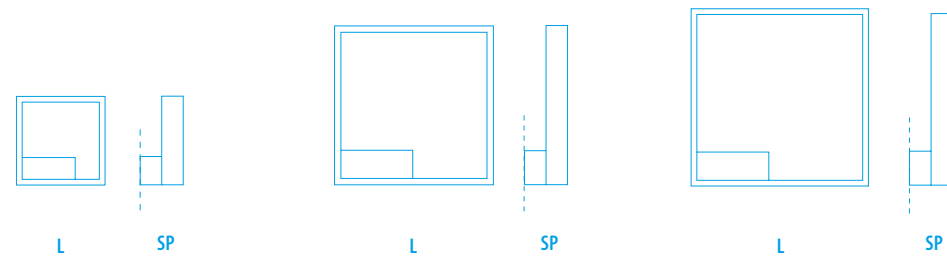

FLAT

CRI > 80

DIMMERABILE / DIMMABLE
Vai a pagina / Go to page 138

DIFFUSORE / DIFFUSER
Metacrilato opalino
Opaline-finish methacrylate

18

2137/AP20

W 13 - Vac 230
Lm 1.100
M 2.700°K
C 3.000°K - W 4.000°K
L 200 x 200 mm
SP 85 mm

DIMMERABILE / DIMMABLE

- 2137/AP20 - D4
Taglio di fase / Phase Cut
- 2137/AP20 - D6
1-10V - DALI - PUSH - Bluetooth
- 2137/AP20 - D7
ZigBee
- 2137/AP20 - D8
CASAMBI

2137/AP45

W 32 - Vac 230
Lm 3.000
M 2.700°K
C 3.000°K - W 4.000°K
L 450 x 450 mm
SP 75 mm