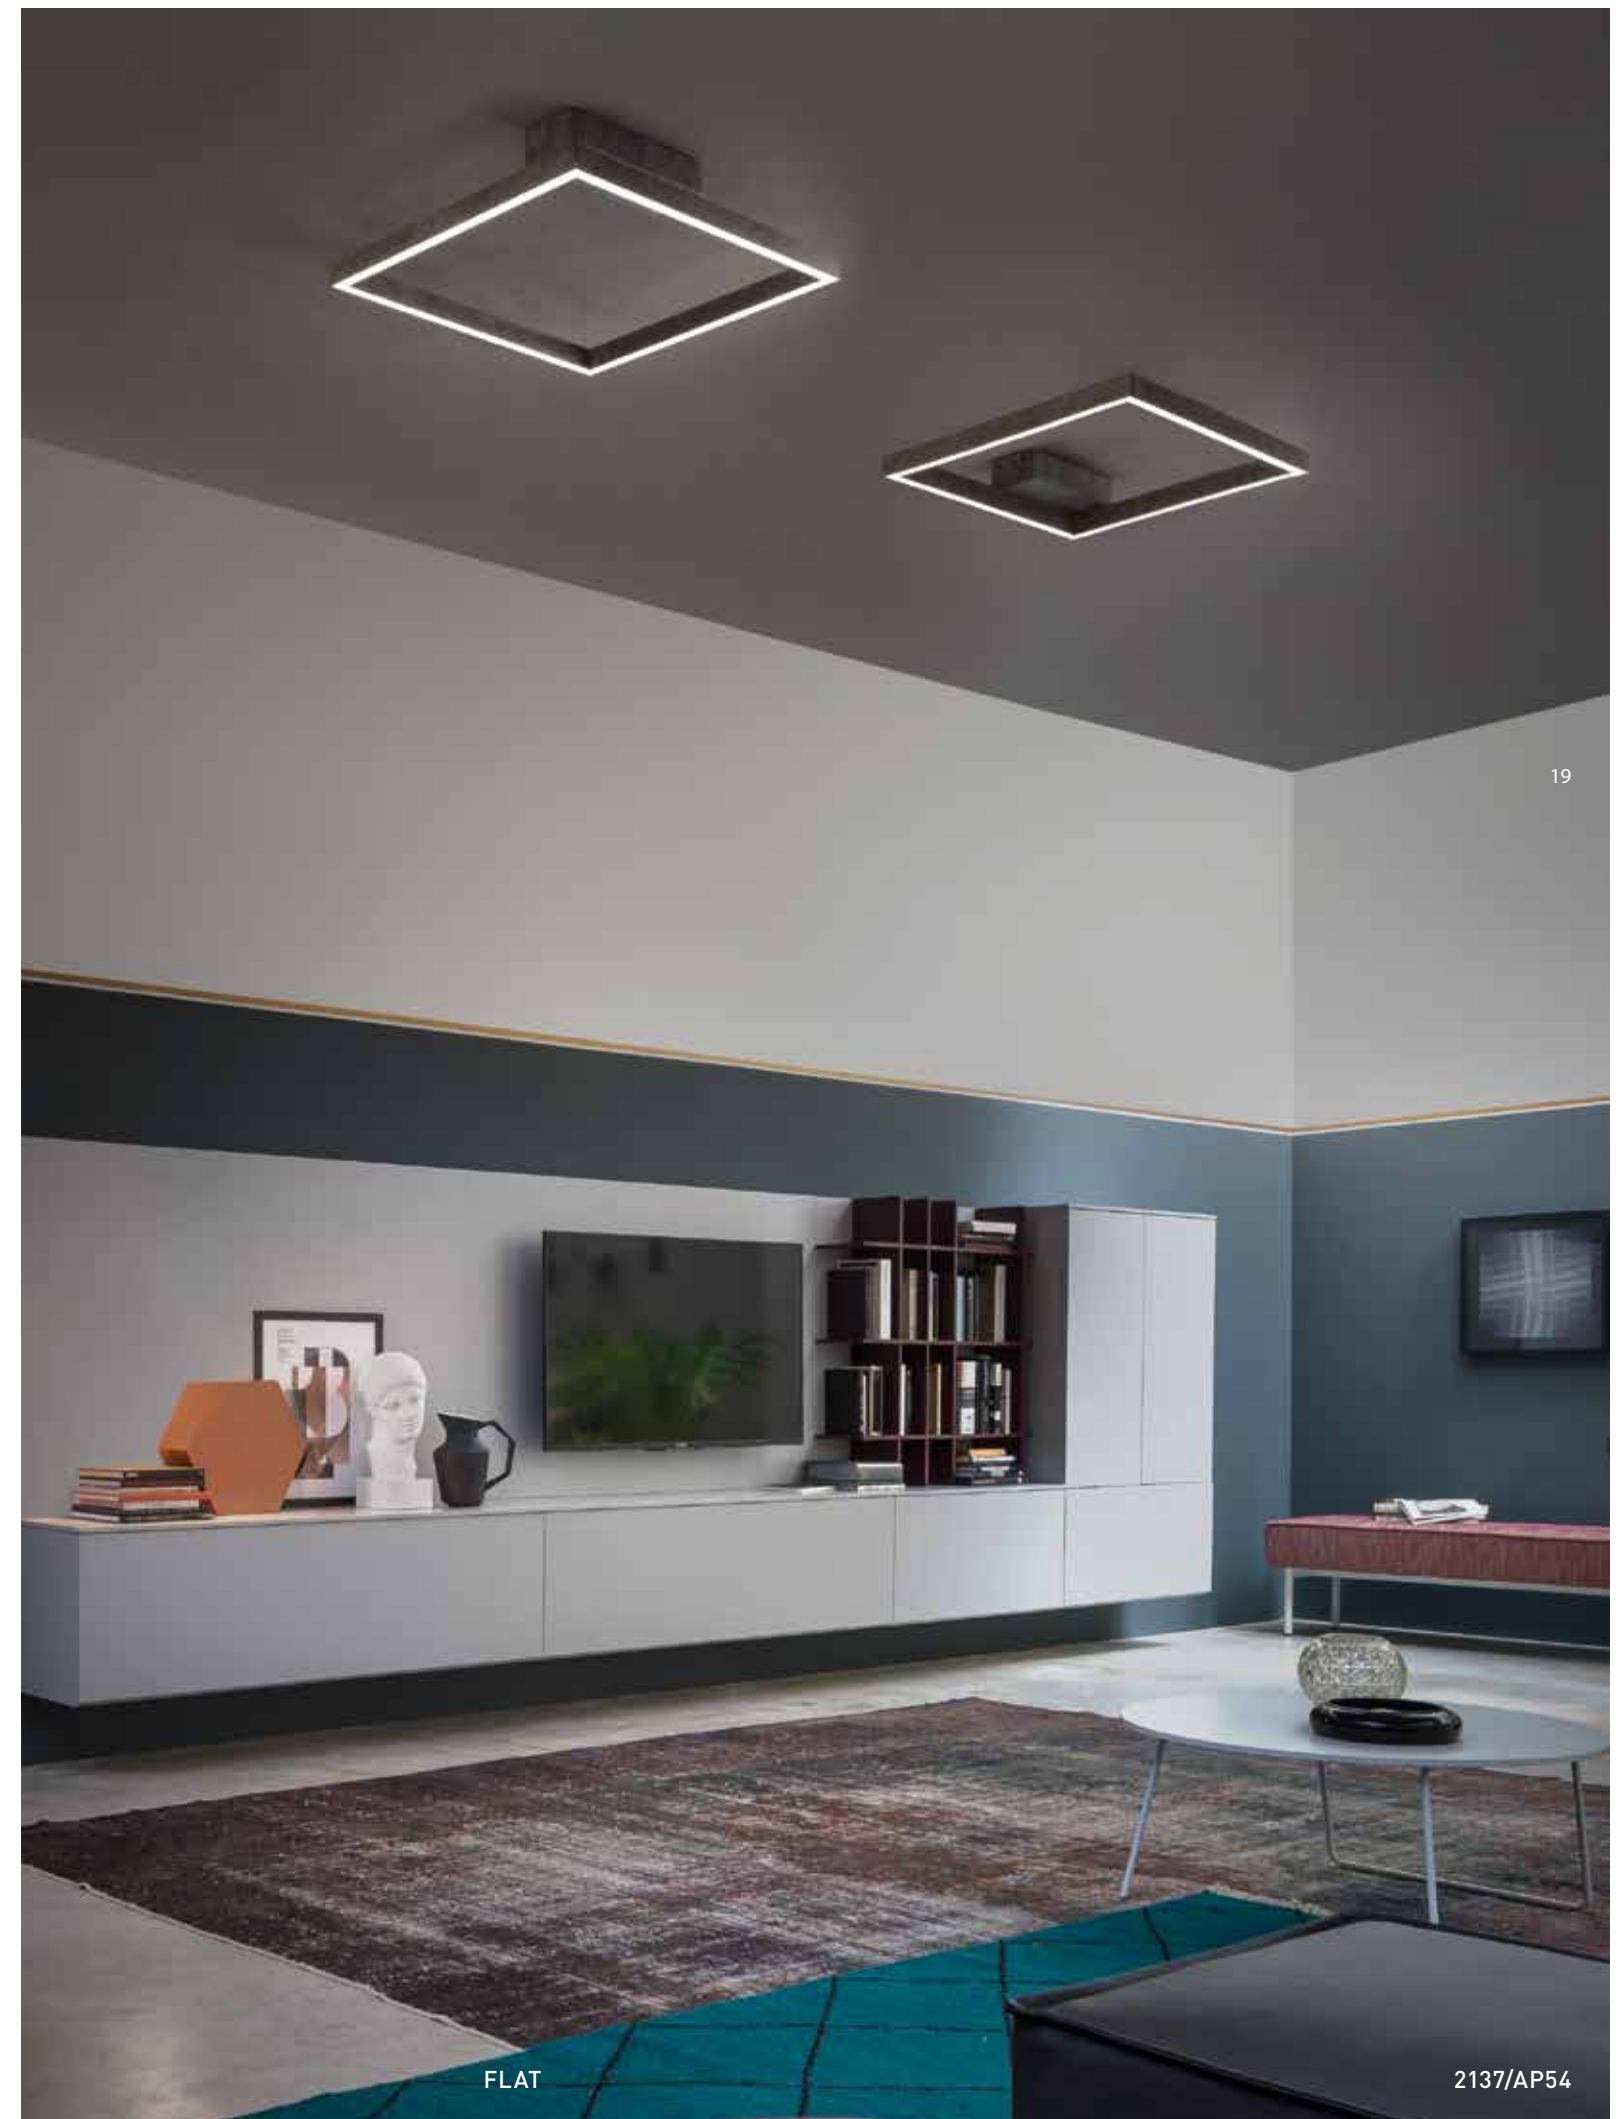

2137/AP54

2137/AP54

W 39 - Vac 230
Lm 3.450
M 2.700°K
C 3.000°K - W 4.000°K
L 540 x 540 mm
SP 75 mm

DIMMERABILE / DIMMABLE

- 2137/AP54 - D4
  Taglio di fase / Phase Cut
- 2137/AP54 - D6
  1-10V - DALI - PUSH - Bluetooth
- 2137/AP54 - D7
  ZigBee
- 2137/AP54 - D8
  CASAMBI

- 19
  Nero
  Black
  /
- 24
  Ferro
  Iron
  /
- 10
  Bianco
  White
  /
- 14
  Foglia Oro
  Gold Leaf
- 13
  Foglia Argento
  Silver Leaf
- 22
  Foglia rame
  Copper leaf

- 10
  Bianco
  White
- 13
  Foglia Argento
  Silver Leaf
- 14
  Foglia Oro
  Gold Leaf
- 15
  Grigio
  Grey
- 19
  Nero
  Black
- 23
  Ruggine
  Rust
- 24
  Ferro
  Iron
- 28
  Oro
  Gold

19

FLAT