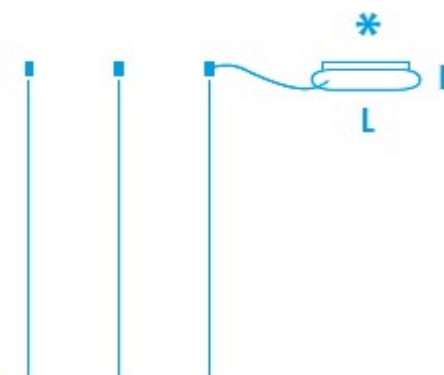

L CAVI / CABLES 1.700 mm

+

2129/R1-100

W 100 - Vac 230

H 45 mm

L 360x145 mm

DIMMERABILE / DIMMABLE

2129/R1-100 - D4

Taglio di fase / Phase Cut

2129/R1-100 - D6

1-10V - DALI - PUSH

2129/R1-100 - D7

ZigBee

2129/R1-100 - D8

CASAMBI

10 Bianco <i>White</i>	13 Foglia Argento <i>Silver Leaf</i>	14 Foglia Oro <i>Gold Leaf</i>	15 Grigio <i>Grey</i>	19 Nero <i>Black</i>	21 Grigio tortora <i>Dove grey</i>	22 Foglia rame <i>Copper leaf</i>	23 Ruggine <i>Rust</i>	
								
24 Ferro <i>Iron</i>	28 Oro <i>Gold</i>	29 Alluminio Spaz. <i>Brushed Alum.</i>	30 Gunmetal	31 Rosé Spaz. <i>Brushed Rosé</i>	32 Bronzo Spaz. <i>Brush. Bronze</i>	33 Oro Spaz. <i>Brush. Gold</i>	34 Rosè Verniciato <i>Painted Rosè</i>	35 Bronzo Verniciato <i>Bronze Painted</i>
								